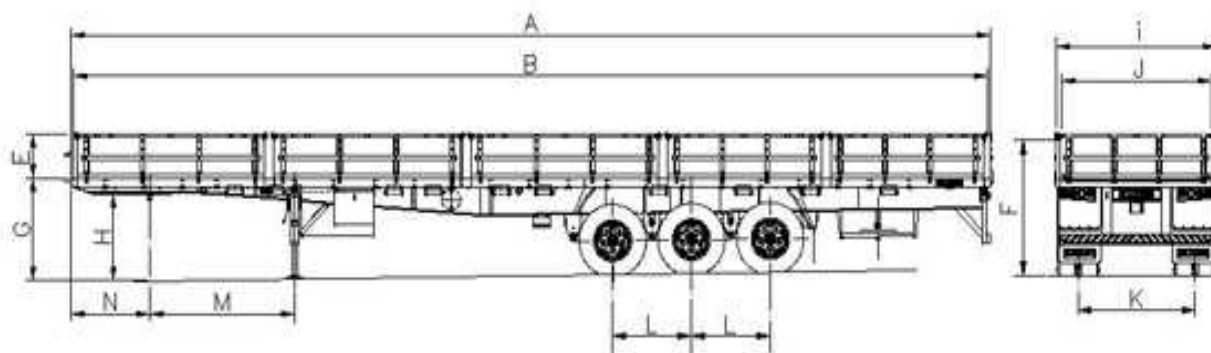

CAT ARGENTINA SA

***Comparativo capacidad
Semirremolque convencional vs
Sider gran volumen***

CAT ARGENTINA SA

Semirremolque convencional (Capacidad 84,8 m³)

CAT ARGENTINA SA

Semirremolque Sider techo desplazable (Capacidad 116 m3)

CAT ARGENTINA SA

Comparativo de capacidades

Semirremolque Saider techo desplazable (Capacidad 116 m3)

Semirremolque convencional (Capacidad 84,8 m3)

CAT ARGENTINA SA

Sistema de techo desplazable

Semirremolque Saider techo desplazable (Capacidad 116 m³)

TECHO DESPLAZABLE