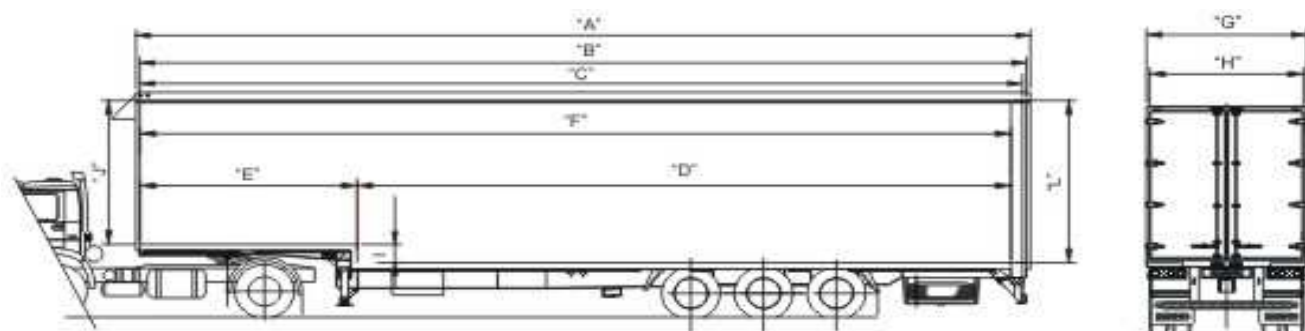

CAT ARGENTINA SA

***Comparativo capacidad
Semirremolque convencional vs
Sider gran volumen***

CAT ARGENTINA SA

Semirremolque convencional (Capacidad 84,8 m³)

CAT ARGENTINA SA

Semirremolque Sider techo desplazable (Capacidad 116 m3)

CAT ARGENTINA SA

Comparativo de capacidades

Semirremolque Saider techo desplazable (Capacidad 116 m3)

Semirremolque convencional (Capacidad 84,8 m3)

CAT ARGENTINA SA

Sistema de techo desplazable

Semirremolque Saider techo desplazable (Capacidad 116 m³)

TECHO DESPLAZABLE