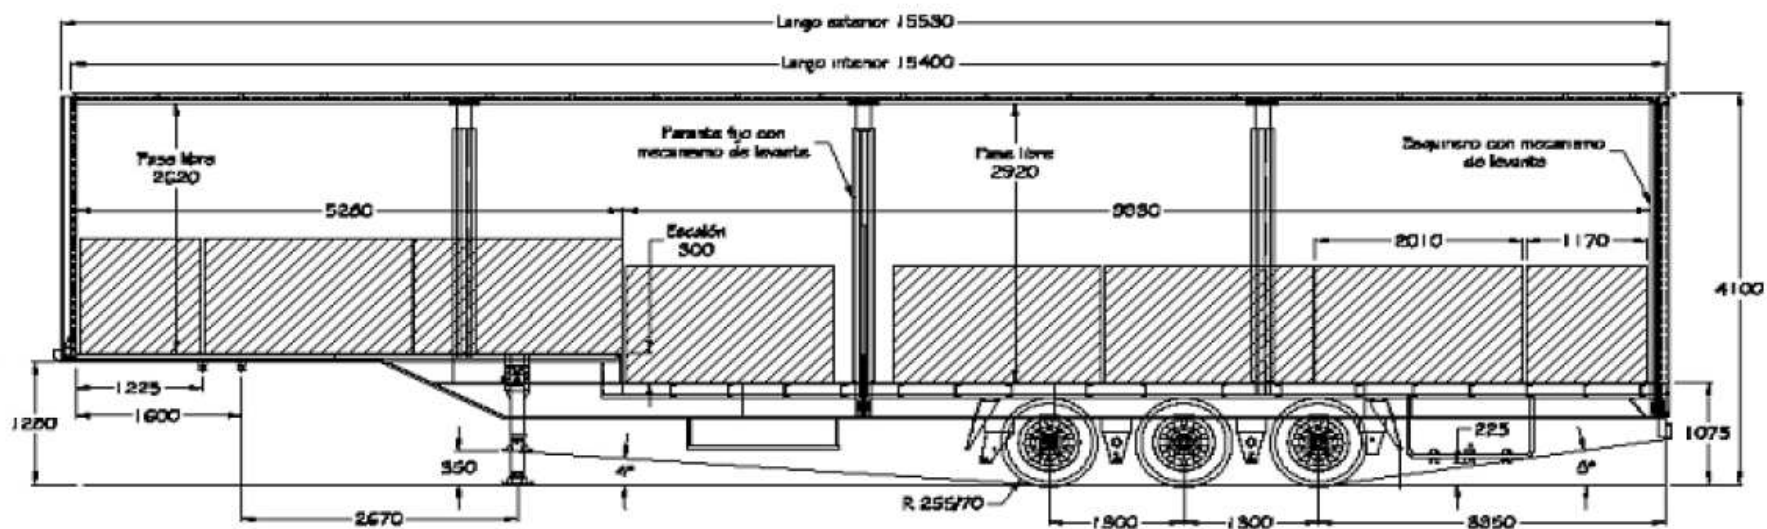

CAT ARGENTINA SA

***Comparativo capacidad
Semirremolque convencional vs
Sider gran volumen***

CAT ARGENTINA SA

Semirremolque convencional (Capacidad 84,8 m³)

CAT ARGENTINA SA

Semirremolque Sider techo desplazable (Capacidad 116 m3)

CAT ARGENTINA SA

Comparativo de capacidades

Semirremolque Saider techo desplazable (Capacidad 116 m3)

Semirremolque convencional (Capacidad 84,8 m3)

CAT ARGENTINA SA

Sistema de techo desplazable

Semirremolque Saider techo desplazable (Capacidad 116 m³)

TECHO DESPLAZABLE